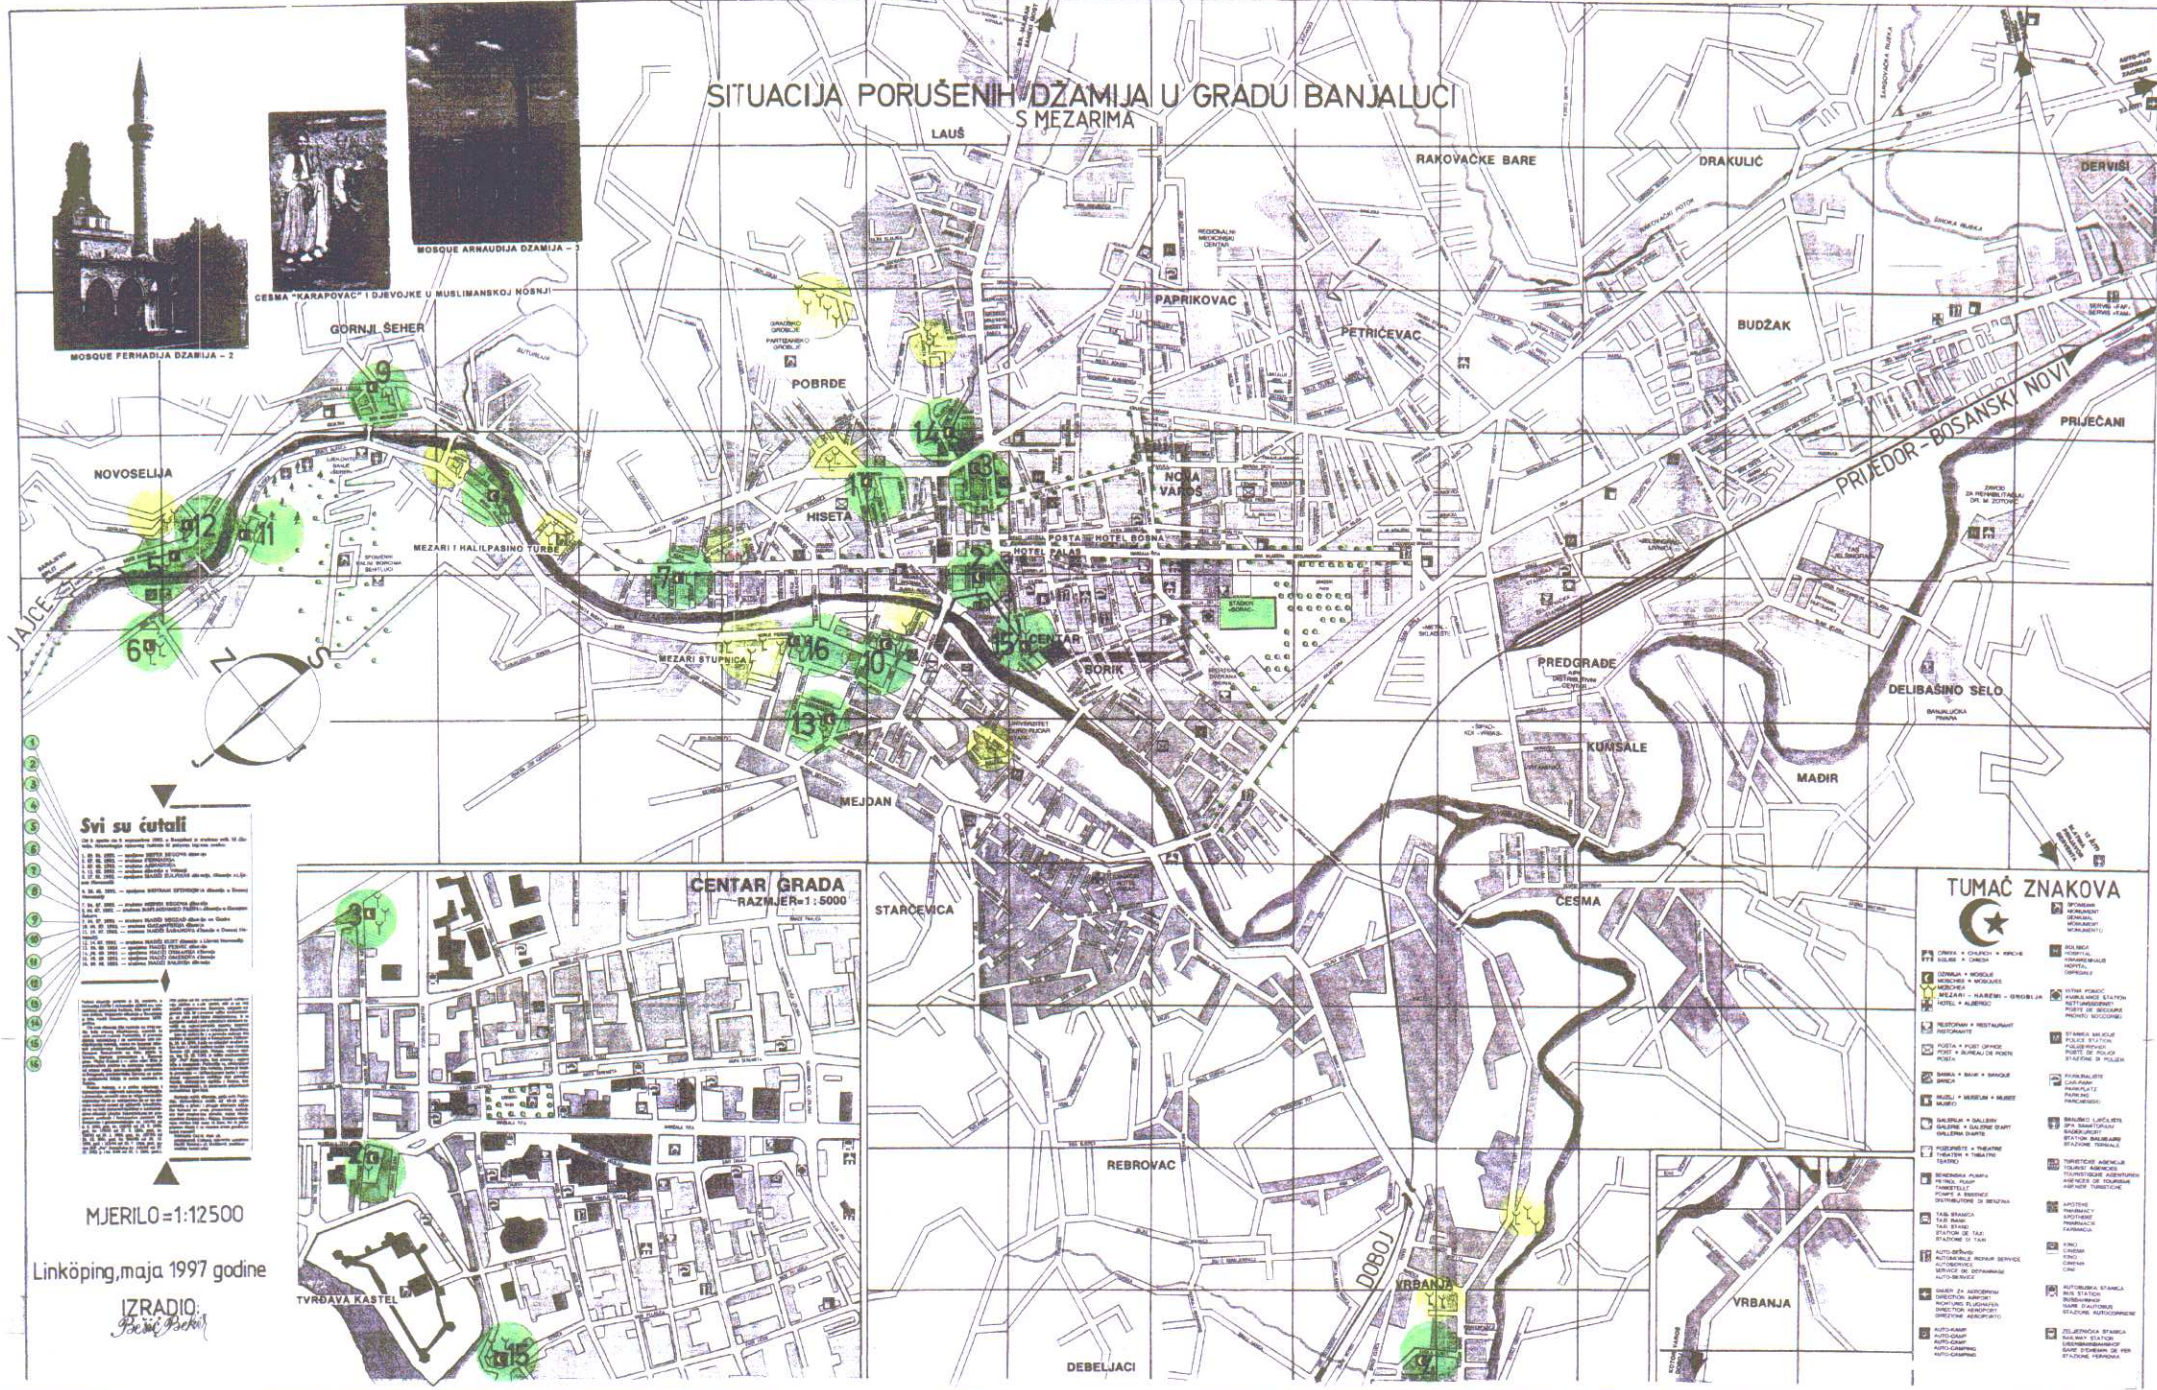

SITUACIJA PORUŠENIH DZAMIJA U GRADU BANJALUCI S MEZARIMA